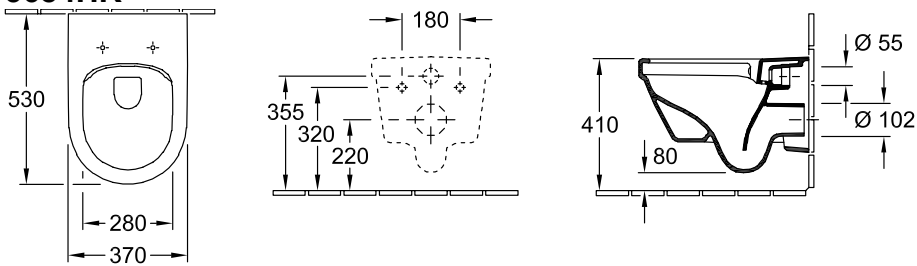

ТЕХНИЧЕСКИЕ ЧЕРТЕЖИ

5684HR